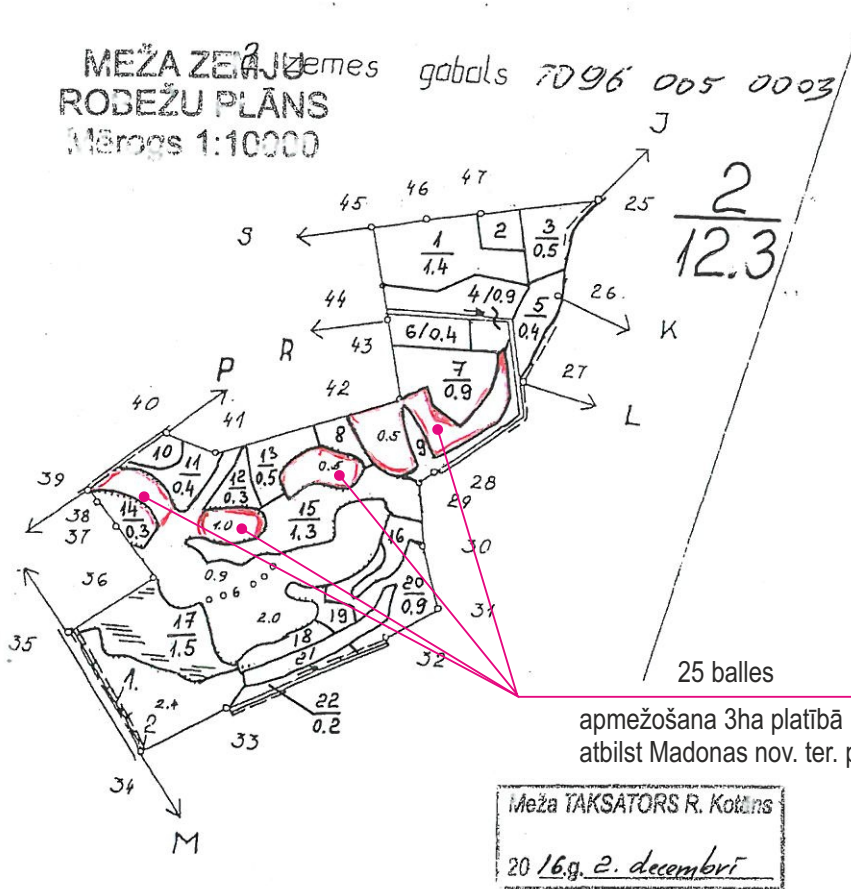

Zemes gabalu Nr.	Kopplatība, ha	TALSKAITĀ									No l/s izm. zemēm	
		Zem ēkām un pagalmiem	Tīrumi un atnatas	Augļu dārzi	Pļavas	Gaiņbas	Meži	Krūmāji	Pārējās zemes	Nosusinātas	Ar stacionārām laiššanas iekārtām	
1.	16.0	0.1	2.4	—	—	7.5	5.9	—	0.1	8.0	—	
2.	20.6	—	8.2	—	—	—	9.8	—	2.6	—	—	
3.	8.0	—	—	—	—	—	7.7	—	0.3	—	—	
Σ	44.6	0.1	10.6	—	—	7.5	23.4	—	3.0	8.0	—	

Ergli
Loišēnu
02.

MEŽA ZĒĀJU ROBEŽU PLĀNS
Mērogs 1:10000

☐ - IERĀDZĒJAMĀ PLĀTĪBA

Ortofoto